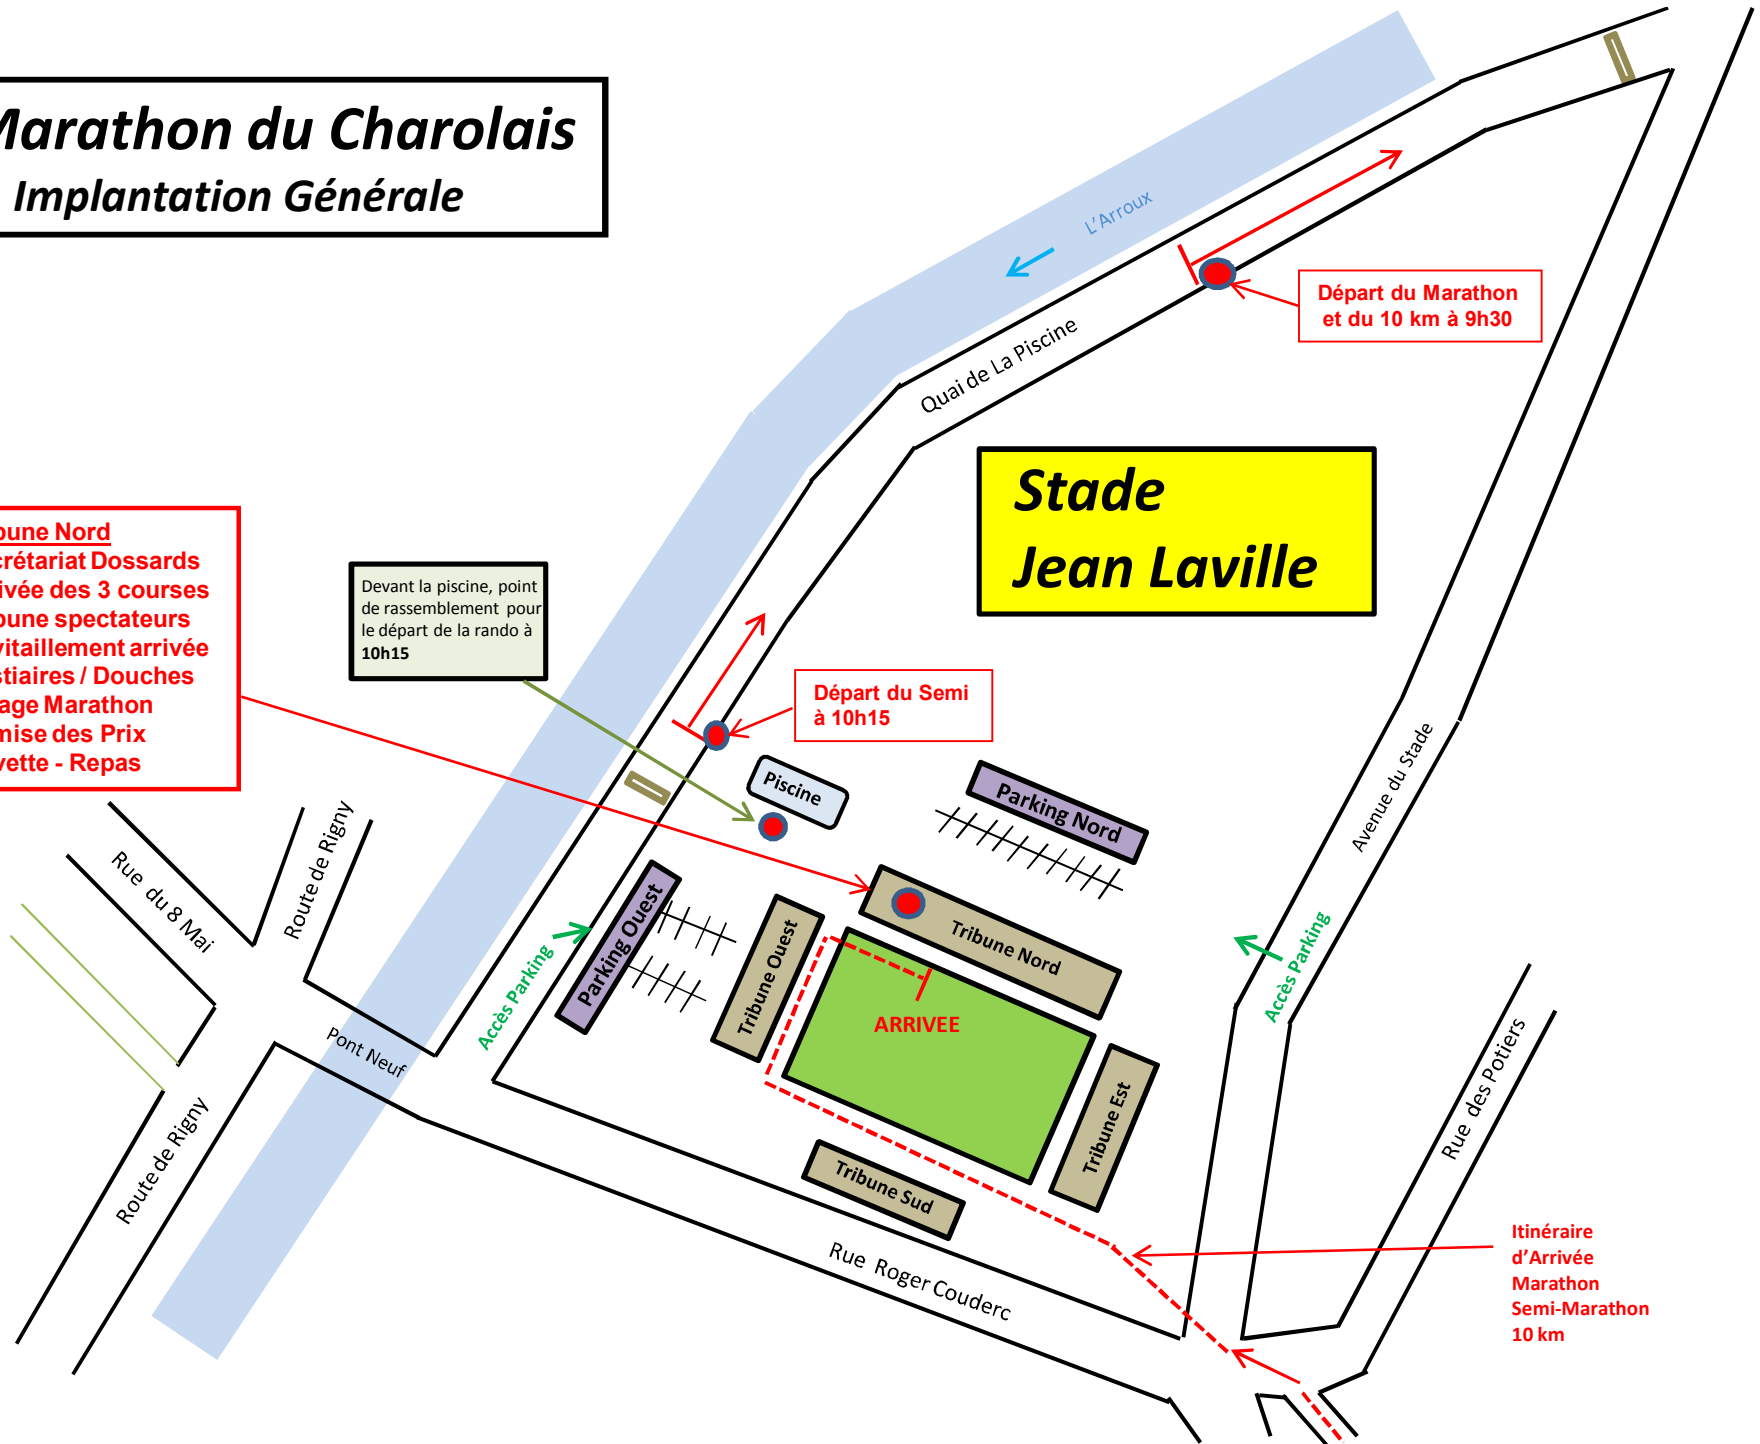

Marathon du Charolais

Implantation Générale

Tribune Nord
Secrétariat Dossards
Arrivée des 3 courses
Tribune spectateurs
Ravitaillement arrivée
Vestiaires / Douches
Village Marathon
Remise des Prix
Buvette - Repas

Devant la piscine, point
de rassemblement pour
le départ de la rando à
10h15

Départ du Semi
à 10h15

Départ du Marathon
et du 10 km à 9h30

Stade Jean Laville

Itinéraire
d'Arrivée
Marathon
Semi-Marathon
10 km